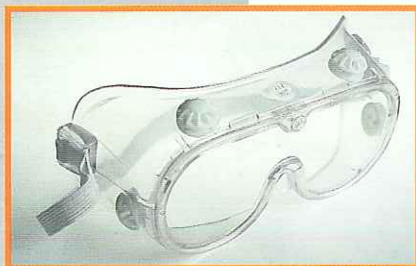

Occhiali Wind mod. SOVER

Safety glasses Wind mod. SOVER
Schutzbrille Wind mod. SOVER
Lunettes protectrices Wind mod. SOVER
Anteojos de protección Wind mod. SOVER

AC 303 lenti bianche, lenses clear, weisse Linsen,
lentilles blanches, lentes blancas