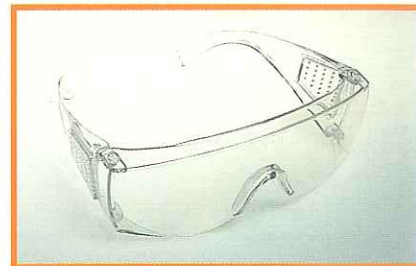

Occhiali Wind mod. PONENTE

Safety glasses Wind mod. PONENTE
Schutzbrille Wind mod. PONENTE
Lunettes protectrices Wind mod. PONENTE
Anteojos de protección Wind mod. PONENTE

AC 305 lenti verdi, lenses green, grüne Linsen,
lentilles vertes, lentes verdes