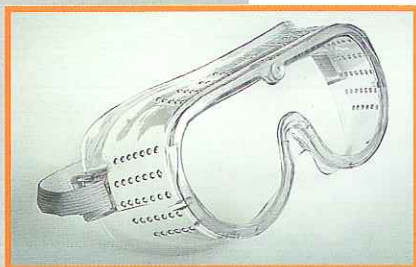

Occhiali Wind mod. SOVER

Safety glasses Wind mod. SOVER
Schutzbrille Wind mod. SOVER
Lunettes protectrices Wind mod. SOVER
Anteojos de protección Wind mod. SOVER

AC 303 lenti bianche, lenses clear, weisse Linsen,
lentilles blanches, lentes blancas